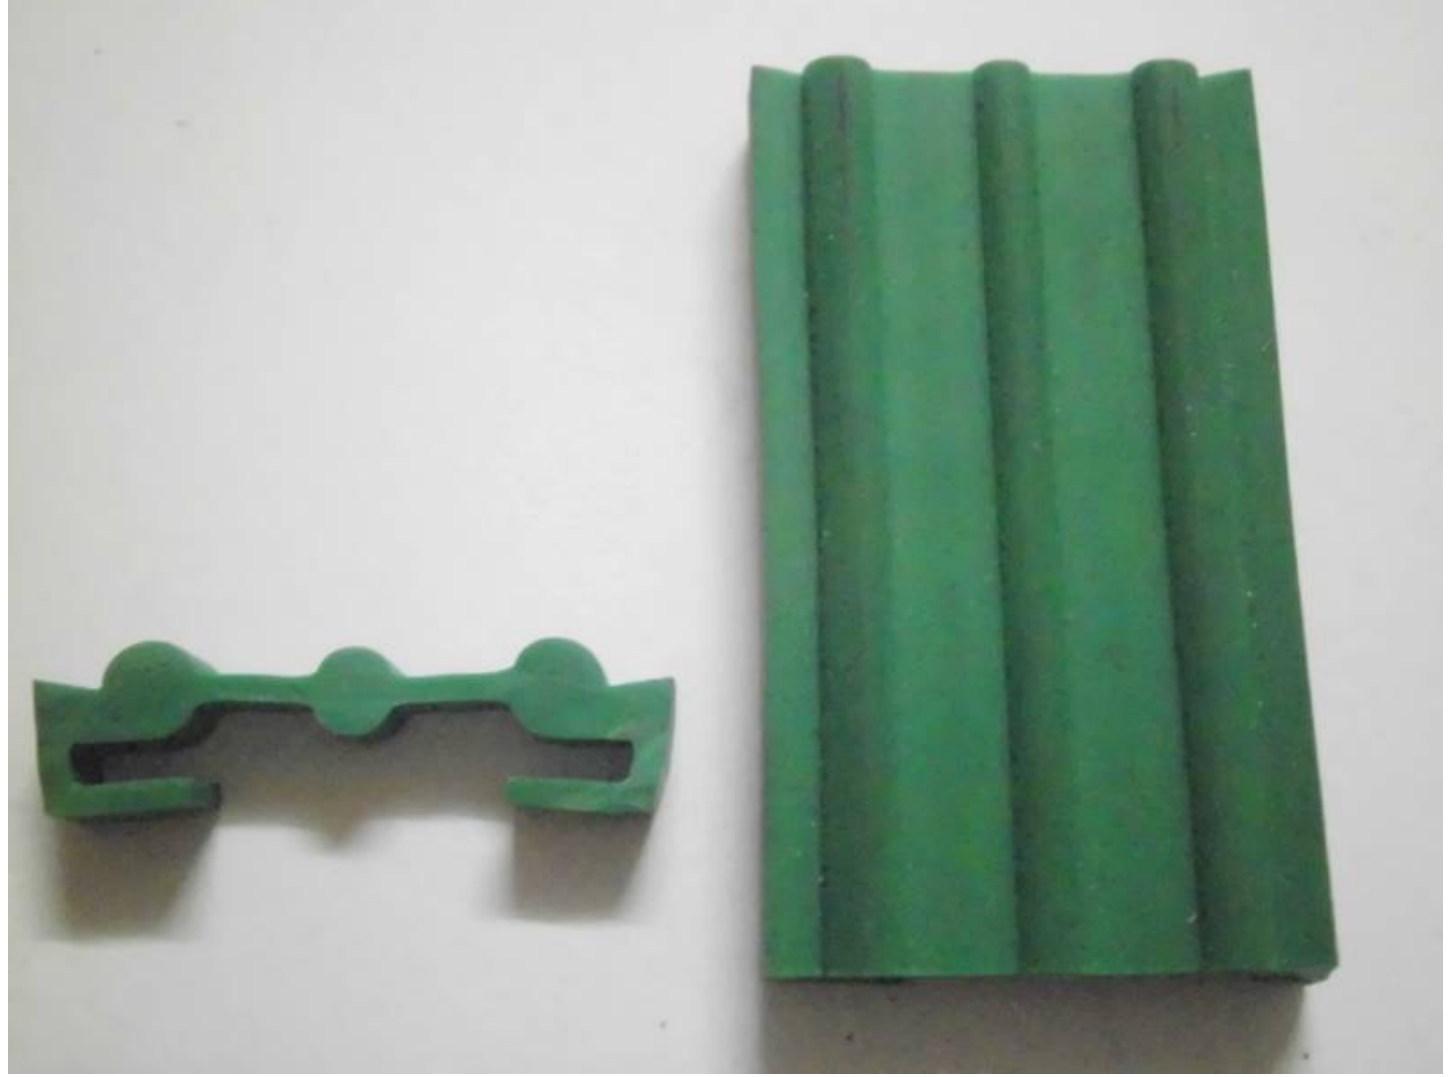

MERPLAST

Merplast Plastik Profil ve Boru San. Tic. Ltd. Şti.

Ürün Katalođu

20 mm Doğalgaz Kelepçe Contası

- Et kalınlığı 5-18 mm'ye kadar olan doğalgaz kelepçeleri için uygundur.
- İstenilen uzunluk, şekil ebat ve renkte üretilebilmektedir.
- Paslanma önleyici ve alev geciktirici özellikleri bulunur.

25 mm Doğalgaz Kelepçe Contası

- Et kalınlığı 19-28 mm'ye kadar olan doğalgaz kelepçeleri için uygundur.
- İstenilen uzunluk, şekil ebat ve renkte üretilebilmektedir.
- Paslanma önleyici ve alev geciktirici özellikleri bulunur.

25 mm Doğalgaz Kelepçe Contası (Renkli)

- Et kalınlığı 19-28 mm'ye kadar olan doğalgaz kelepçeleri için uygundur.
- İstenilen uzunluk, şekil ebat ve renkte üretilebilmektedir.
- Paslanma önleyici ve alev geciktirici özellikleri bulunur.

>30 mm Ağır Yük Doğalgaz Kelepçe Contası

- Et kalınlığı 28- 39 mm'ye kadar olan doğalgaz kelepçeleri için uygundur.
- İstenilen uzunluk, şekil ebat ve renkte üretilebilmektedir.
- Paslanma önleyici ve alev geciktirici özellikleri bulunur.